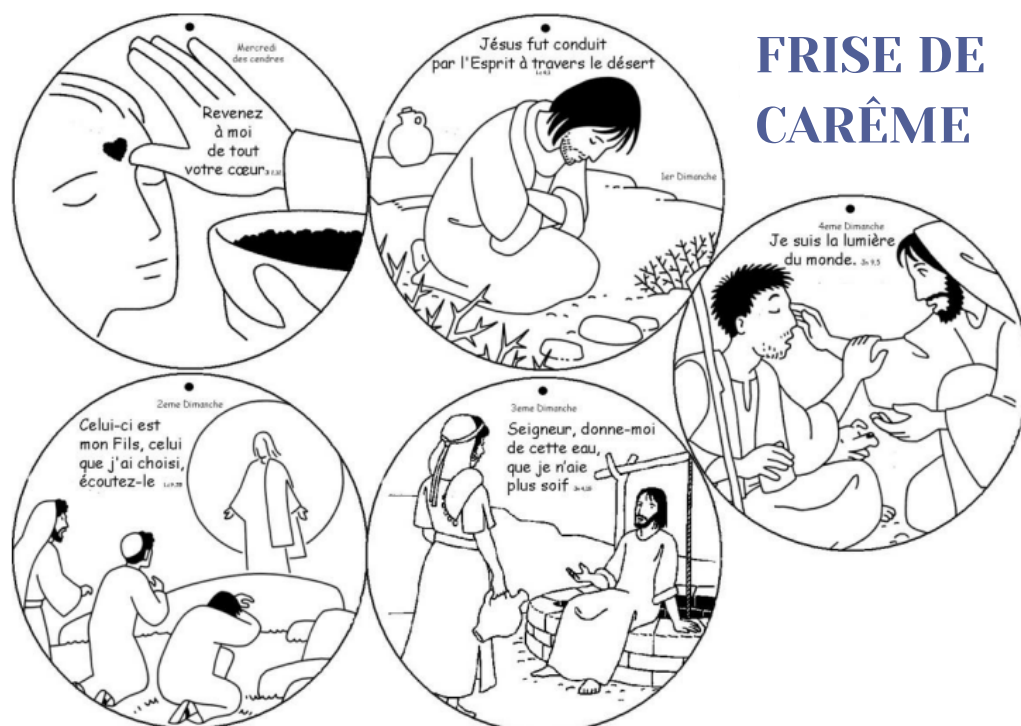

02/03 : Messe à Domitys à 17h15

14/03 : Pas de messe à Louvigné

21/03 : Pas de messe à Soulgé sur Ouette

31/03 : Messe des malades à Argentré

13/04 : Pas de messe à l'église de Bonchamp

Messe de Pâques à 10h à la Résidence des Rosiers à Bonchamp

Messe de Pâques à 15h à l'EPHAD du Chêne d'Or à Bonchamp

Messe de Pâques 17h à Domitys à Louverné

14/04 : Messe de Pâques à 14h30 à l'EPHAD de Soulgé sur Ouette

18/04 : Messe annulée à Soulgé sur Ouette

20/04 : Messe annulée à Bonchamp

28/04 : Messe des malades à Argentré

30/04 : Messe à la Chapelle Anthenaïse

QUÊTES

Merci pour les dons pour la fondation Raoul Follereau: 270,53 €

Quêtes pour les prêtres âgés ou malades : 294,71 €

Quêtes prescrites à venir : 26 mars , Comité Contre la Faim et pour le Développement - 7 avril vendredi Saint, les lieux saints – 16 avril, l'enseignement Catholique – 30 avril, la Pastorale des jeunes, les vocations et la Maison Charles de Foucauld.

POUR CONTACTER LA PAROISSE

Frère Marie-François PERDRIX
06 08 64 12 37 / stmelaine@wanadoo.fr

Frère Omer COULIBALY
06 29 52 18 39 / fr_omer@la-cotellerie.com
Le frère Omer participera au pèlerinage de Lourdes du 17 au 21 avril 2023

MAISON PAROISSIALE

6, rue de l'Abbé Angot, 53950 Louverné
02 43 01 10 01 / stmelaine@wanadoo.fr
Permanences : Tous les mercredis de 10h à 12h

Accueil paroissial : 34, rue du Maine à Bonchamp
Permanences : Tous les premiers jeudis du mois de 9h30 à 10h30

Accueil téléphonique paroissial : 07 68 09 14 08

FRISE DE CARÊME